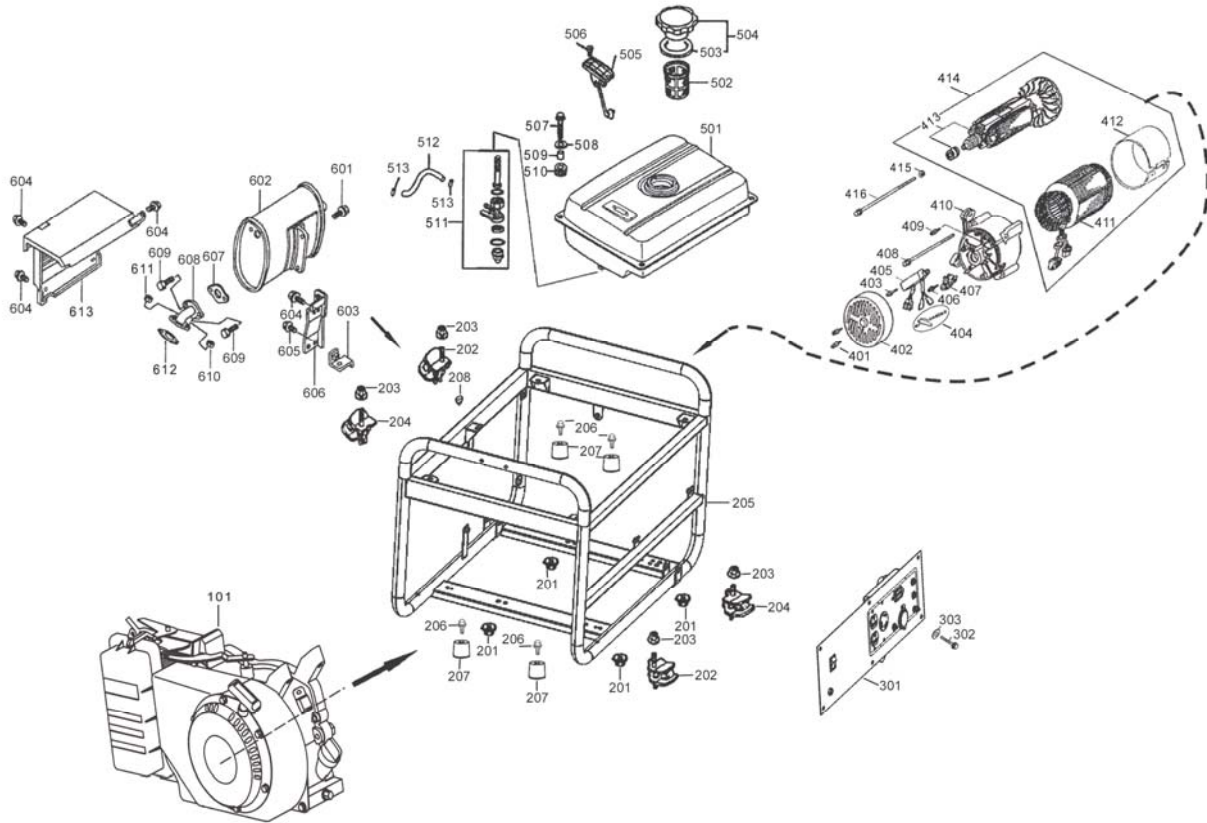

PART LISTINGS

EXPLODED GENERATOR VIEW

NUMBER	PART NUMBER	DESCRIPTION	QTY
101		GASOLINE ENGINE	1
201	94050-08000-00	NUT FLANGE M8	4
202	77320-168-00	BOTTOM RUBBER A	2
203	90203-06000-00	NUT M8	4
204	77330-168-00	BOTTOM RUBBER B	2
205	50310-170-00	FRAME COMP	1
206	95701-06012-00	BOLT,FLANGE,6X12	4
207	60407-168-00	RUBBER PAD,FRAME(NUT)	4
301	33120-168-00	CONTROL PANEL CASE	1
302	95701-06012-00	BOLT.FLANG M6×12	6
303	94101-06000-00	WASHER, PLAIN(RED) 6MM	6
401	95701-05012-00	BOLT,FLANGE 5×12	2
402	31203-168-00	BRACKET,RR.,MOTOR(BLACK)	1
403	95701-05012-00	BOLT,FLANGE 5×12	2
404	19620-168-00	CONNECTION FLAT	1
405	30300-168-00	VOLTAGE REGULATOR	1
406	95701-05012-00	BOLT,FLANGE 5×12	1
407	31160-168-00	BRUSH ASSY	1

CRANKCASE

NUMBER	PART NUMBER	DESCRIPTION	QTY
1	12000-170-00	CRANKCASE	1
2	16506-170-00	GOVERNOR ASSY	1
3	16541-168-00	SHAFT,GOVERNOR ARM	1
4	94251-08000-00	PIN,LOCK,8MM	1
5	94101-168-00	WASHER,PLAIN	1
6	15510-168-00	SWITCH ASSY,OIL LEVEL	1
7	95701-06016-00	BOLT,FLANGE,6X16	2
8	96100-168-00	BEARING BALL RADIAL 6205	1
9	95701-10015-00	BOLT,PLUG,DRAIN 10×15	2
10	90601-10200-00	WASHER,PLUG DRAIN 10.2MM	2
11	91201-168-00	OIL SEAL 25X41.25X6	1

PUSH ROD & VALVE ROCKER

NUMBER	PART NUMBER	DESCRIPTION	QTY
1	12209-168-00	SEAL,VALVE STEM	1
2	14100-168-00	CAM SHAFT ASSY	1
3	14410-168-00	ROD,PUSH	2
4	14431-168-00	ARM,VALVE ROCKER	2
5	14441-168-00	LIFTER VALVE 8×35	1
6	90206-168-00	NUT,PIVOT ADJUSTING	2
7	14568-168-00	SPG,WEIGHT RETURN	1
8	14711-168-00	VALVE,INLET	1
9	14721-168-00	VALVE,EXHAUST	1
10	14751-168-00	SPRING,VALVE	2
11	14771-168-00	RETAINER,IN.VALVE SPRING	1
12	14773-168-00	RETAINER,EXH VALVE SPRING	1
13	14781-168-00	ROTATOR,VALVE	1
14	50142-168-00	LIMIT POSITION PANEL	1
15	90012-168-00	BOLT PIVOT	2
16	90012-168-00	BOLT PIVOT	2