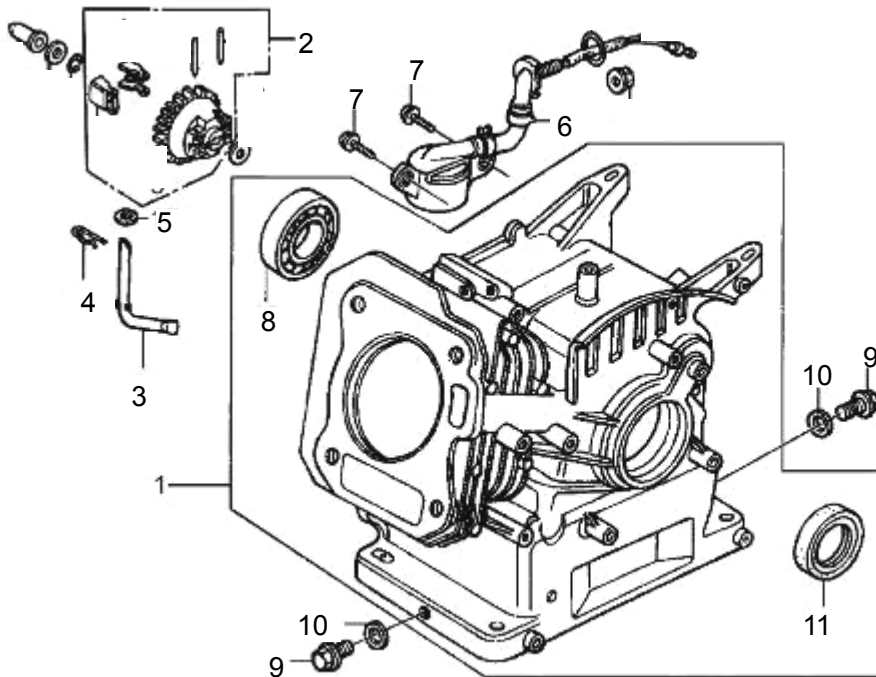

PART LISTINGS

EXPLODED GENERATOR VIEW

NUMBER	PART NUMBER	DESCRIPTION	QTY
101		GASOLINE ENGINE	1
201	94050-08000-00	NUT FLANGE M8	4
202	77320-168-00	BOTTOM RUBBER A	2
203	90203-06000-00	NUT M8	4
204	77330-168-00	BOTTOM RUBBER B	2
205	50310-170-00	FRAME COMP	1
206	95701-06012-00	BOLT,FLANGE,6X12	4
207	60407-168-00	RUBBER PAD,FRAME(NUT)	4
301	33120-168-00	CONTROL PANEL CASE	1
302	95701-06012-00	BOLT.FLANG M6×12	6
303	94101-06000-00	WASHER, PLAIN(RED) 6MM	6
401	95701-05012-00	BOLT,FLANGE 5×12	2
402	31203-168-00	BRACKET,RR.,MOTOR(BLACK)	1
403	95701-05012-00	BOLT,FLANGE 5×12	2
404	19620-168-00	CONNECTION FLAT	1
405	30300-168-00	VOLTAGE REGULATOR	1
406	95701-05012-00	BOLT,FLANGE 5×12	1
407	31160-168-00	BRUSH ASSY	1

CRANKCASE

NUMBER	PART NUMBER	DESCRIPTION	QTY
1	12000-170-00	CRANKCASE	1
2	16506-170-00	GOVERNOR ASSY	1
3	16541-168-00	SHAFT,GOVERNOR ARM	1
4	94251-08000-00	PIN,LOCK,8MM	1
5	94101-168-00	WASHER,PLAIN	1
6	15510-168-00	SWITCH ASSY,OIL LEVEL	1
7	95701-06016-00	BOLT,FLANGE,6X16	2
8	96100-168-00	BEARING BALL RADIAL 6205	1
9	95701-10015-00	BOLT,PLUG,DRAIN 10×15	2
10	90601-10200-00	WASHER,PLUG DRAIN 10.2MM	2
11	91201-168-00	OIL SEAL 25X41.25X6	1

PUSH ROD & VALVE ROCKER

NUMBER	PART NUMBER	DESCRIPTION	QTY
1	12209-168-00	SEAL,VALVE STEM	1
2	14100-168-00	CAM SHAFT ASSY	1
3	14410-168-00	ROD,PUSH	2
4	14431-168-00	ARM,VALVE ROCKER	2
5	14441-168-00	LIFTER VALVE 8×35	1
6	90206-168-00	NUT,PIVOT ADJUSTING	2
7	14568-168-00	SPG,WEIGHT RETURN	1
8	14711-168-00	VALVE,INLET	1
9	14721-168-00	VALVE,EXHAUST	1
10	14751-168-00	SPRING,VALVE	2
11	14771-168-00	RETAINER,IN.VALVE SPRING	1
12	14773-168-00	RETAINER,EXH VALVE SPRING	1
13	14781-168-00	ROTATOR,VALVE	1
14	50142-168-00	LIMIT POSITION PANEL	1
15	90012-168-00	BOLT PIVOT	2
16	90012-168-00	BOLT PIVOT	2