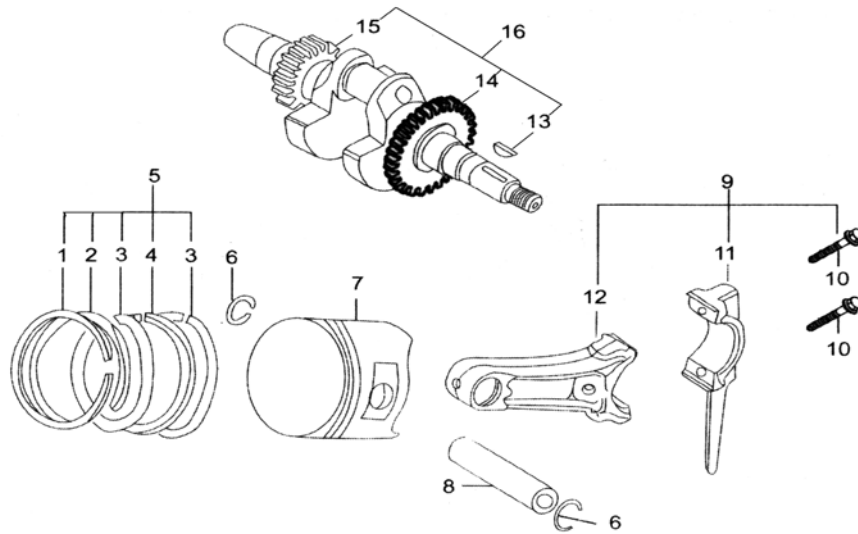

PUSH ROD & VALVE ROCKER

NUMBER	PART NUMBER	DESCRIPTION	QTY
1	12209-168-00	SEAL,VALVE STEM	1
2	14100-168-00	CAM SHAFT ASSY	1
3	14410-168-00	ROD,PUSH	2
4	14431-168-00	ARM,VALVE ROCKER	2
5	14441-168-00	LIFTER VALVE 8×35	1
6	90206-168-00	NUT,PIVOT ADJUSTING	2
7	14568-168-00	SPG,WEIGHT RETURN	1
8	14711-168-00	VALVE,INLET	1
9	14721-168-00	VALVE,EXHAUST	1
10	14751-168-00	SPRING,VALVE	2
11	14771-168-00	RETAINER,IN.VALVE SPRING	1
12	14773-168-00	RETAINER,EXH VALVE SPRING	1
13	14781-168-00	ROTATOR,VALVE	1
14	50142-168-00	LIMIT POSITION PANEL	1
15	90012-168-00	BOLT PIVOT	2
16	90012-168-00	BOLT PIVOT	2

CYLINDER HEAD & CYLINDER HEAD COVER ASSEMBLY

NUMBER	PART NUMBER	DESCRIPTION	QTY
1	12204-168-00	GUIDE.IN,VALVE	1
2	12205-168-00	GUIDE ,EXH VALVE	1
3	12210-168-00	HEAK ASSY CYLN	1
4	12251-170-00	GASKET,CYLINDER HEAD	1
5	12310-168-00	COVER COMP,HEAD(BLACK)	1
6	12391-168-00	PKG,HEAD COVER	1
7	15721-168-00	TUBE,BREATHER(ARC)	1
8	95701-06012-00	BOLT,FLANGE,6X12	4
9	90047-08035-00	BOLT,STUD 8X35	2
10	90043-06090-00	BOLT, STUD. 6X90	2
11	94301-10016-00	DOWEL,PIN,10X16	2
12	95701-08060-00	BOLT,FLANGE 8X60	4
13	98097-168-00	SPARK PLUG F6TC	1

CRANKSHAFT, PISTON & TIE-ROD

NUMBER	PART NUMBER	DESCRIPTION	QTY
1	13011-170-00	PISTON RING (A)	1
2	13012-170-00	PISTON RING (B)	1
3	13014-170-00	SIDE RING	2
4	13013-170-00	WAVE RING	1
5	13010-170-00	RING SET,PISTON (STD)	1
6	90551-168-00	CLIP PISTON PIN	2
7	13101-170-00	PIN,PISTON	1
8	13111-168-00	PIN,PISTON	1
9	13200-168-00	CONN ROD ASSY	1
10	90001-07032-00	BOLT,CONN.ROD 7×32	2
11	13202-168-00	TIE-ROD COVER	1
12	13201-168-00	TIE-ROD	1
13	90741-168-00	WOODRUFF KEY 5×5×33	1
14	23460-168-00	DRIVE GEAR	1
15	23470-168-00	TIMING DRIVING GEAR	1
16	13310-168-00	CRANK SHAFT COMP	1