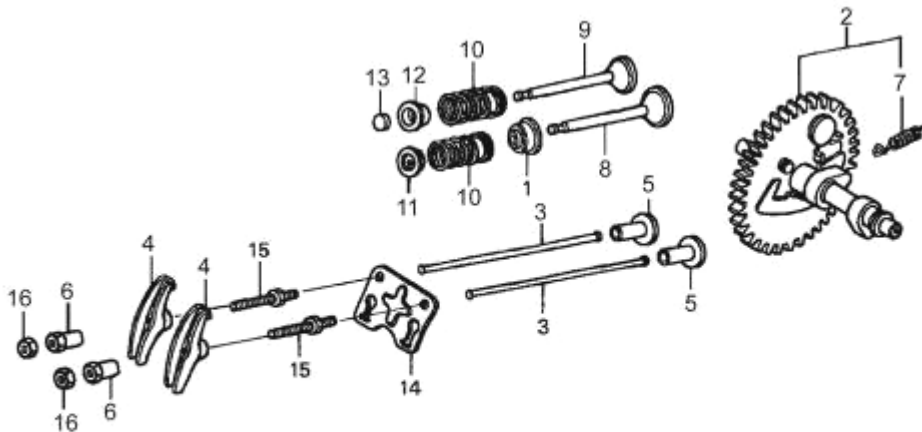

PART LISTINGS

EXPLODED GENERATOR VIEW

NUMBER	PART NUMBER	DESCRIPTION	QTY
101		GASOLINE ENGINE	1
201	94050-08000-00	NUT FLANGE M8	4
202	77320-168-00	BOTTOM RUBBER A	2
203	90203-06000-00	NUT M8	4
204	77330-168-00	BOTTOM RUBBER B	2
205	50310-170-00	FRAME COMP	1
206	95701-06012-00	BOLT,FLANGE,6X12	4
207	60407-168-00	RUBBER PAD,FRAME(NUT)	4
301	33120-168-00	CONTROL PANEL CASE	1
302	95701-06012-00	BOLT.FLANG M6×12	6
303	94101-06000-00	WASHER, PLAIN(RED) 6MM	6
401	95701-05012-00	BOLT,FLANGE 5×12	2
402	31203-168-00	BRACKET,RR.,MOTOR(BLACK)	1
403	95701-05012-00	BOLT,FLANGE 5×12	2
404	19620-168-00	CONNECTION FLAT	1
405	30300-168-00	VOLTAGE REGULATOR	1
406	95701-05012-00	BOLT,FLANGE 5×12	1
407	31160-168-00	BRUSH ASSY	1

CRANKCASE

NUMBER	PART NUMBER	DESCRIPTION	QTY
1	12000-170-00	CRANKCASE	1
2	16506-170-00	GOVERNOR ASSY	1
3	16541-168-00	SHAFT,GOVERNOR ARM	1
4	94251-08000-00	PIN,LOCK,8MM	1
5	94101-168-00	WASHER,PLAIN	1
6	15510-168-00	SWITCH ASSY,OIL LEVEL	1
7	95701-06016-00	BOLT,FLANGE,6X16	2
8	96100-168-00	BEARING BALL RADIAL 6205	1
9	95701-10015-00	BOLT,PLUG,DRAIN 10×15	2
10	90601-10200-00	WASHER,PLUG DRAIN 10.2MM	2
11	91201-168-00	OIL SEAL 25X41.25X6	1

PUSH ROD & VALVE ROCKER

NUMBER	PART NUMBER	DESCRIPTION	QTY
1	12209-168-00	SEAL,VALVE STEM	1
2	14100-168-00	CAM SHAFT ASSY	1
3	14410-168-00	ROD,PUSH	2
4	14431-168-00	ARM,VALVE ROCKER	2
5	14441-168-00	LIFTER VALVE 8×35	1
6	90206-168-00	NUT,PIVOT ADJUSTING	2
7	14568-168-00	SPG,WEIGHT RETURN	1
8	14711-168-00	VALVE,INLET	1
9	14721-168-00	VALVE,EXHAUST	1
10	14751-168-00	SPRING,VALVE	2
11	14771-168-00	RETAINER,IN.VALVE SPRING	1
12	14773-168-00	RETAINER,EXH VALVE SPRING	1
13	14781-168-00	ROTATOR,VALVE	1
14	50142-168-00	LIMIT POSITION PANEL	1
15	90012-168-00	BOLT PIVOT	2
16	90012-168-00	BOLT PIVOT	2